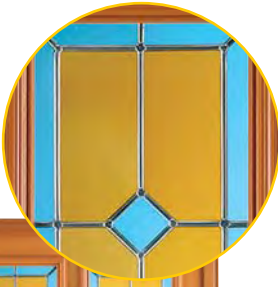

Moabi
2150 x 900
Rouge/vert

SABLONNIÈRE

Moabi
2150 x 900
Jaune/rouge

Bois

MALOUINIÈRE

Moabi
2150 x 900
Vitrail : turquoise - ambre

LAVALLIÈRE

Moabi
2150 x 800/900 2150 x 1300/1400
option : châssis ouvrant