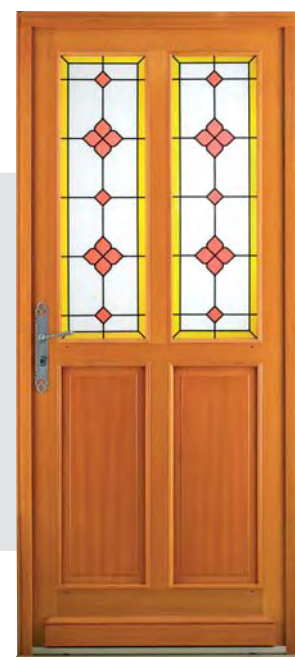

SABLONNIÈRE

Moabi
2150 x 900
Jaune/rouge