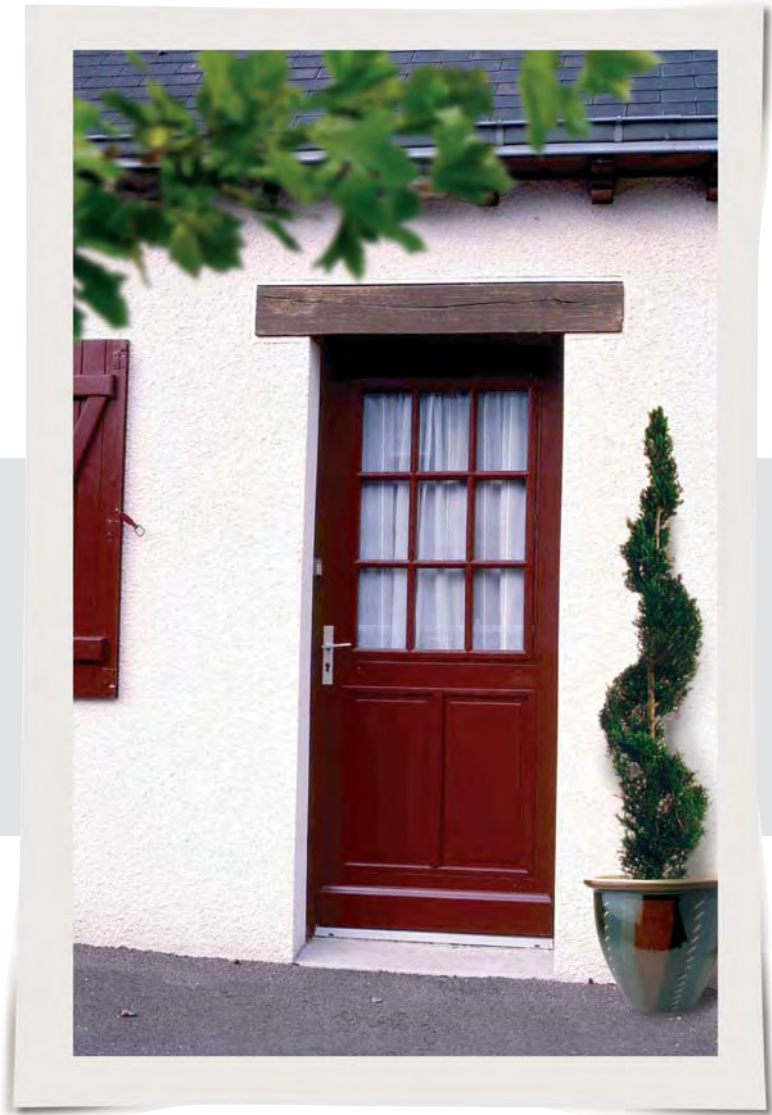

Bois

Moabi
2150 x 900
flèche 80

Moabi
1950/2050/2150 x 800/900/1000