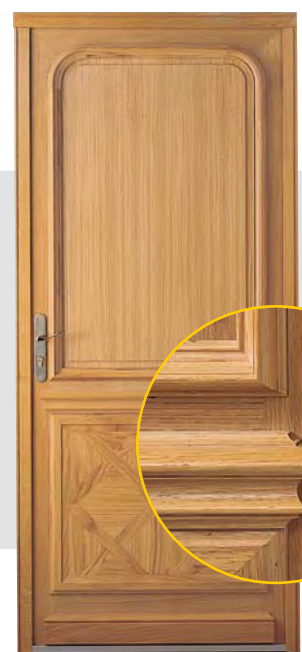

BEAUVOIR

Moabi
2150 x 800/900 2150 x 1200/1300/1400
Chêne
2150 x 900 2150 x 1300/1400
● **i**

CORDELIEU

Moabi/Chêne
2150 x 900
● **i**

HAUTEFORT

Moabi/Chêne
2150 x 900
● **i**

Bois

VALENCAY
EX. pré finition laquée Blanc 9010

VIRIEU
Moabi/Chêne
2150 x 900
● **i**

TRÉMOILLE
Chêne
2150 x 900
● **i**

VILLANDRY
Chêne
2150 x 900
● **i**

MONTSÉGUR
Moabi
2150 x 900
2150 x 1300

MÉDICIS
Moabi
2150 x 900

MUROL
Moabi
2150 x 800/900/1000
2150 x 1300/1400