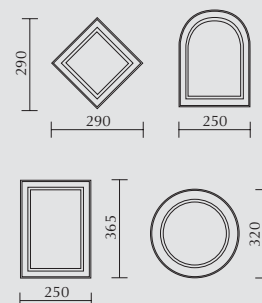

Moabi / Chêne
2150 x 800/900
2150 x 1300/1400

Bois

LARA

Moabi
2150 x 900

THALIE*

Prépeinture uniquement
2150 x 800-900
2150 x 1300-1400
Ex : pré finition laquage Bleu 5010

OCULUS

*Les portes Thémis, Tagès, Thalie peuvent recevoir un oculus.

Les portes rectangulaires peuvent se faire en deux vantaux égaux 1600 et 1800 en fonction du vantail de base existant.
Les dimensions 1200/1300/1400 portées sous un modèle indiquent l'existence de solutions semi-fixes identiques au modèle présenté.

EXETER
Moabi/Movingui
2150 x 900
● **i**

CASSANDRE
Moabi/Movingui
1950/2050/2150 x 800/900
1950/2050/2150 x 1300/1400
● ▲

Détail : cadre rapporté

EGÉE
Moabi
2150 x 800/900
●

ÉRIS
Moabi
2150 x 800/900
2150 x 1300/1400
● ▲

ARÈS
Moabi
2150 x 800-900
2150 x 1300-1400
option : châssis ouvrant
●

Les portes rectangulaires peuvent se faire en deux vantaux égaux 1600 et 1800 en fonction du vantail de base existant.
Les dimensions 1200/1300/1400 portées sous un modèle indiquent l'existence de solutions semi-fixes identiques au modèle présenté.