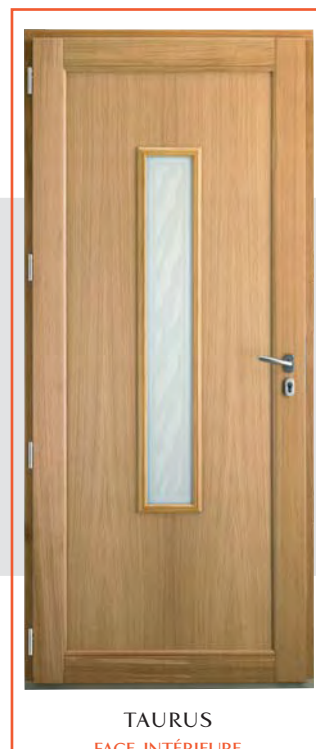

TAURUS
FACE INTÉRIEURE
Chêne