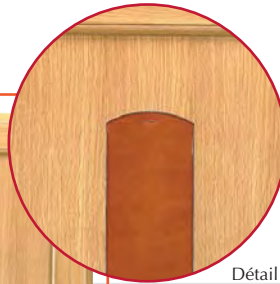

Les modèles présentés  
sont disponibles  
en Moabi et en Chêne.

**ALCOR**  
Bleu canon  
2150 x 900/1000

**ALCOR**  
FACE INTÉRIEURE  
Moabi

Détail :  
incrustation Wengé

Détail :  
aplat inox

**ALHÉNA**  
Vert Ral 6021  
2150 x 900/1000