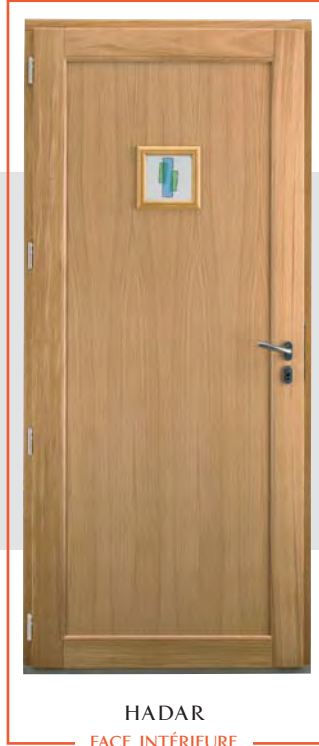

HADAR
FACE INTÉRIEURE
Chêne