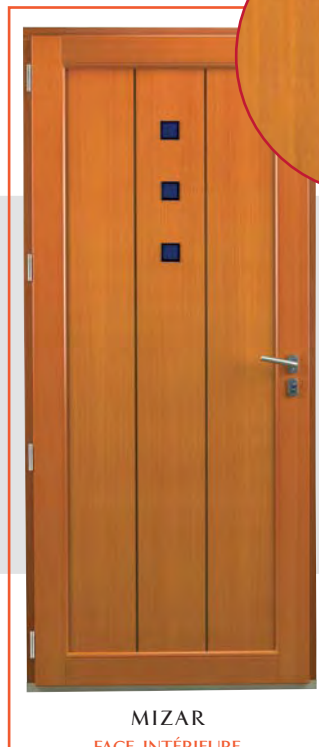

MIZAR
FACE INTÉRIEURE
Moabi