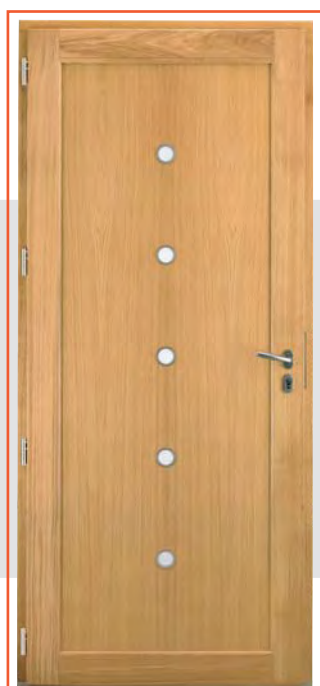

# LES INTEMPORELLES®

**NAOS**  
Rouge Ral 3004  
2150 x 900/1000

**SARGAS**  
Vert Ral 6021  
2150 x 900/1000

**GEMMA**  
Blanc Ral 9010  
2150 x 900/1000

SARGAS

**NAOS**  
FACE INTÉRIEURE  
Chêne

**SARGAS**  
FACE INTÉRIEURE  
Chêne

**GEMMA**  
FACE INTÉRIEURE  
Moabi

Détail :  
vitrage dépoli et  
incrustation Wengé

Les modèles présentés  
sont disponibles  
en Moabi et en Chêne.

Les portes rectangulaires  
peuvent se faire en  
2 vantaux égaux 1800