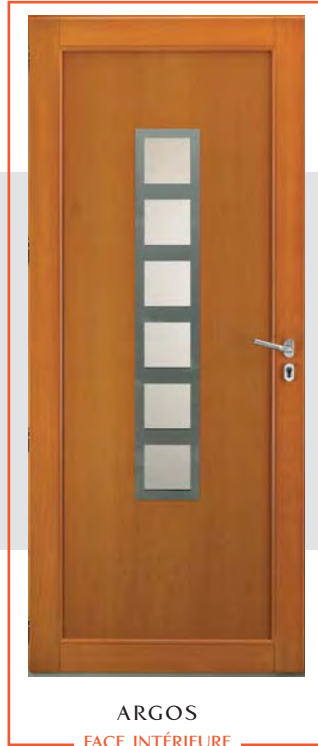

ARGOS
FACE INTÉRIEURE
Moabi